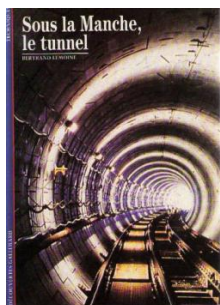

neufchateau - Recherche LEMOINE BERTRAND

Titre : La tour de Monsieur Eiffel
Tome : v.62
Auteur : Lemoine, Bertrand
Editeur : Gallimard
Date édition : 1989
Collections : Découvertes Gallimard
Support : Livre

Titre : Sous la Manche, le tunnel
Tome : v.208
Auteur : Lemoine, Bertrand
Editeur : Gallimard
Date édition : 1994
Collections : Découvertes Gallimard
Support : Livre
