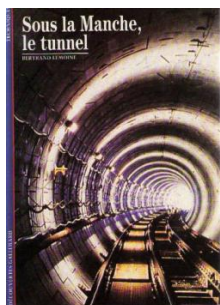

neufchateau - Recherche Lemoine, Bertrand

Titre : La tour de Monsieur Eiffel
Tome : v.62
Auteur : Lemoine, Bertrand
Editeur : Gallimard
Date édition : 1989
Collections : Découvertes Gallimard
Support : Livre

Titre : Sous la Manche, le tunnel
Tome : v.208
Auteur : Lemoine, Bertrand
Editeur : Gallimard
Date édition : 1994
Collections : Découvertes Gallimard
Support : Livre
