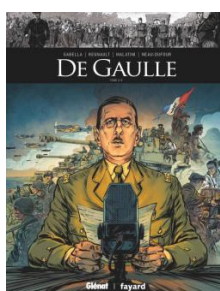

Titre : De Gaulle Tome 2
Auteur : Gabella, Mathieu
Editeur : Glénat
Date édition : 2020
Collections : Ils ont fait l'histoire
N° volume : Tome 2
Support : BD A