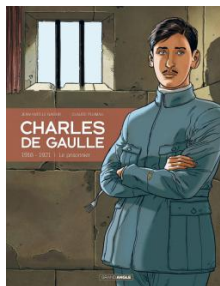

## neufchateau - Recherche GAULLE CHARLES DE 1890 1970 : BANDES DESSINEES

**Titre** : Charles de Gaulle I, 1916-1921, le prisonnier  
**Tome** : v.1  
**Auteur** : Le Naour, Jean-Yves (1972-....)  
**Editeur** : Bamboo édition  
**Date édition** : DL 2015  
**Collections** : Grand angle  
**N° volume** : I  
**Support** : Livre

**Titre** : Cher pays de notre enfance : enquête sur les années de plomb de la Ve République  
**Auteur** : Davodeau, Etienne (1965-....)  
**Editeur** : Futuropolis  
**Date édition** : 2015  
**Support** : BD A

**Titre** : De Gaulle Tome 1  
**Auteur** : Gabella, Mathieu  
**Editeur** : Glénat  
**Date édition** : 2020  
**Collections** : Ils ont fait l'histoire  
**N° volume** : Tome 1  
**Support** : BD A

**Titre** : De Gaulle Tome 2  
**Auteur** : Gabella, Mathieu  
**Editeur** : Glénat  
**Date édition** : 2020  
**Collections** : Ils ont fait l'histoire  
**N° volume** : Tome 2  
**Support** : BD A