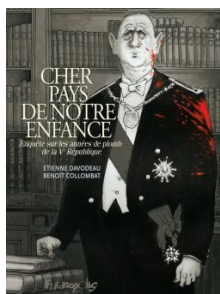

## neufchateau - Recherche GAULLE CHARLES DE 1890 1970 : BANDES DESSINEES

**Titre** : Charles de Gaulle I, 1916-1921, le prisonnier  
**Tome** : v.1  
**Auteur** : Le Naour, Jean-Yves (1972-....)  
**Editeur** : Bamboo édition  
**Date édition** : DL 2015  
**Collections** : Grand angle  
**N° volume** : I  
**Support** : Livre

**Titre** : Cher pays de notre enfance : enquête sur les années de plomb de la Ve République  
**Auteur** : Davodeau, Etienne (1965-....)  
**Editeur** : Futuropolis  
**Date édition** : 2015  
**Support** : BD A

**Titre** : De Gaulle Tome 1  
**Auteur** : Gabella, Mathieu  
**Editeur** : Glénat  
**Date édition** : 2020  
**Collections** : Ils ont fait l'histoire  
**N° volume** : Tome 1  
**Support** : BD A

**Titre** : De Gaulle Tome 2  
**Auteur** : Gabella, Mathieu  
**Editeur** : Glénat  
**Date édition** : 2020  
**Collections** : Ils ont fait l'histoire  
**N° volume** : Tome 2  
**Support** : BD A

**Titre** : De Gaulle Tome 3  
**Auteur** : Gabella, Mathieu  
**Editeur** : Glénat  
**Date édition** : 2020  
**Collections** : Ils ont fait l'histoire  
**N° volume** : Tome 3  
**Support** : BD A