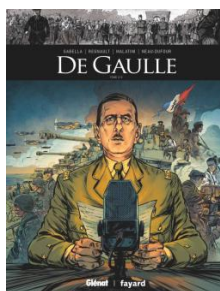

Titre : De Gaulle Tome 2
Auteur : Gabella, Mathieu
Editeur : Glénat
Date édition : 2020
Collections : Ils ont fait l'histoire
N° volume : Tome 2
Support : BD A